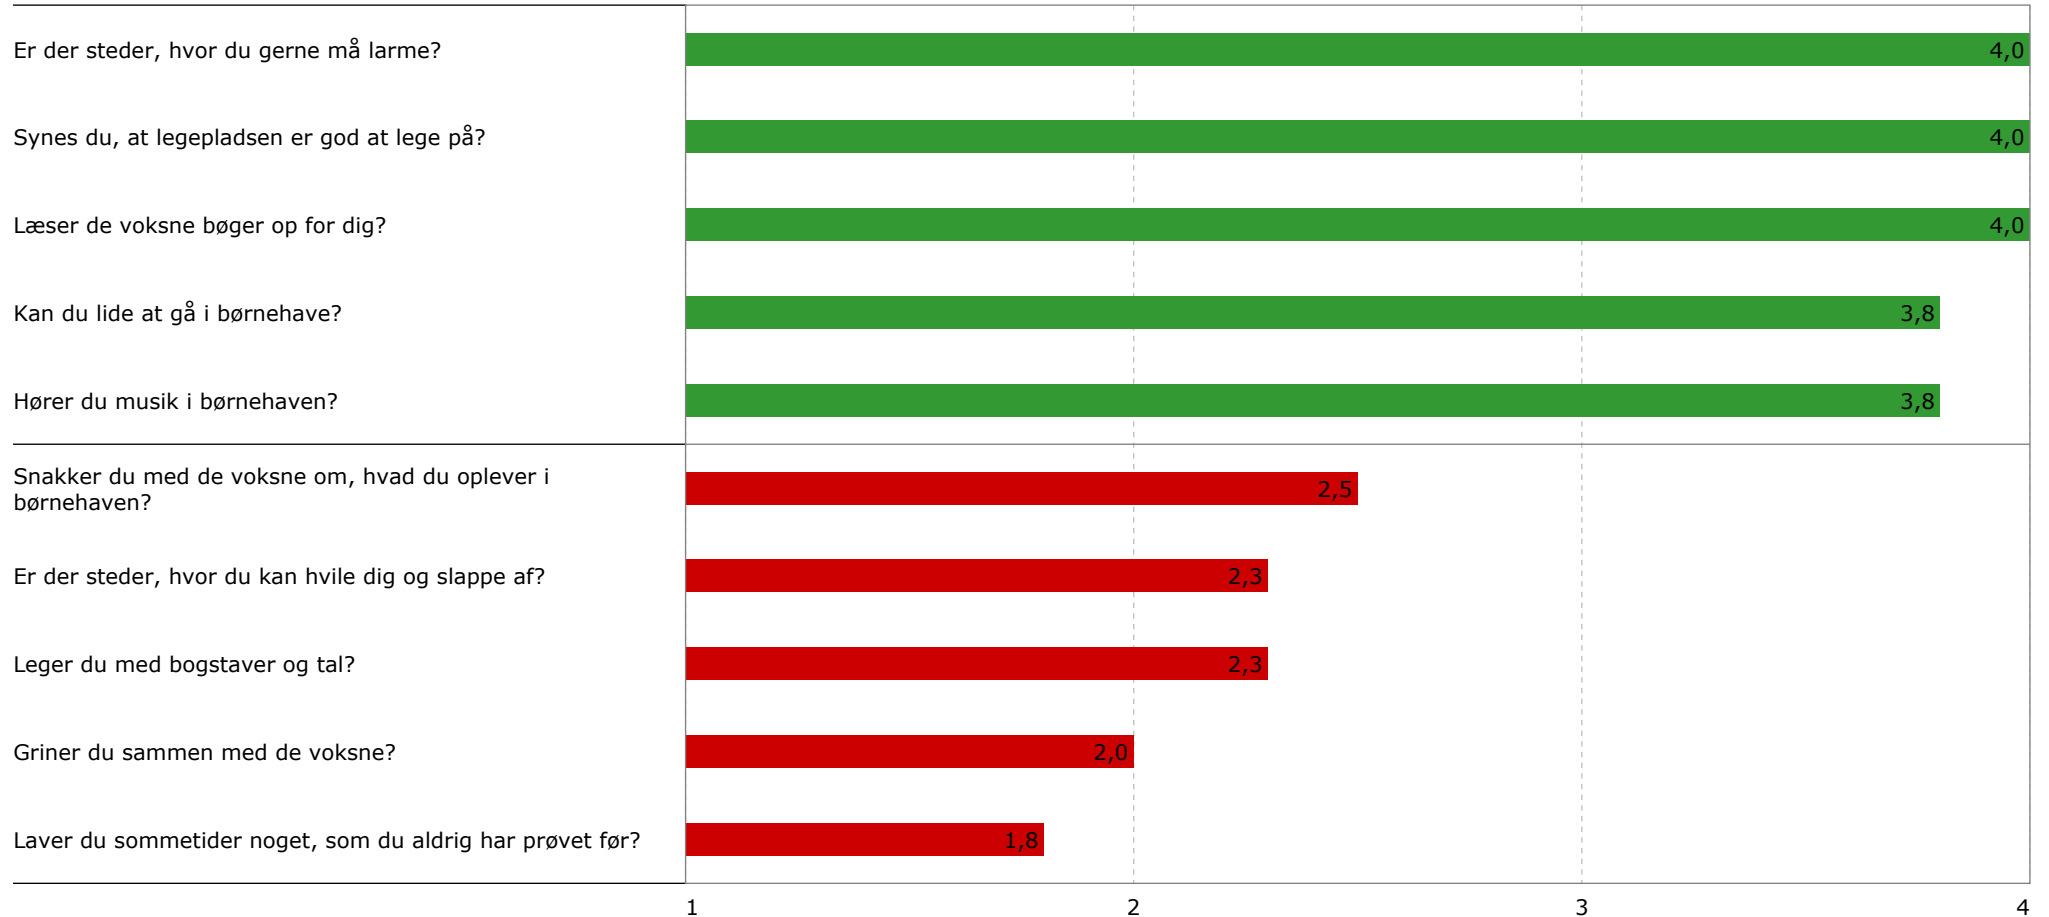

## Svarprocenter

	Antal svar	Svarprocent
Fagpersonale	4	80%
- Ledere	1	100%
- Medarbejdere	3	75%
- Observatører	0	
Ældste børn	4	50%

Rapporten viser resultaterne for følgende afsnit:

- De ældste børn: Besvarelserne for de børn, som er fyldt 5 år ved undersøgelsens start.

## De ældste børns fem højeste og fem laveste vurderinger

## De ældste børns resultater