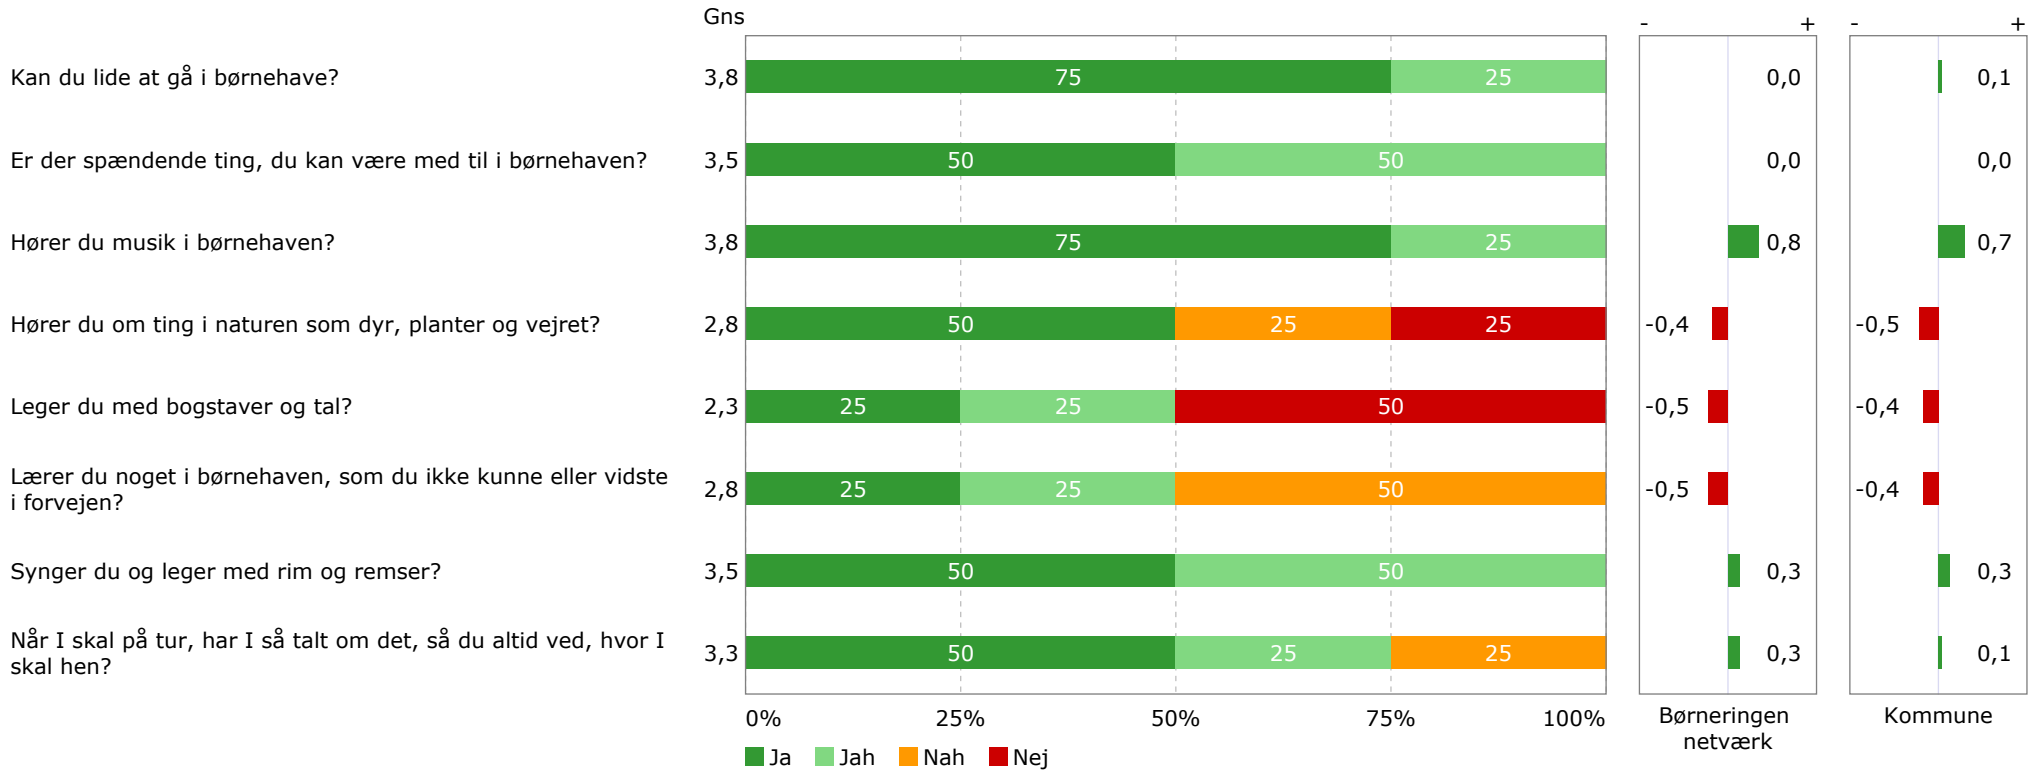

## Svarprocenter

	Antal svar	Svarprocent
Fagpersonale	4	80%
- Ledere	1	100%
- Medarbejdere	3	75%
- Observatører	0	
Ældste børn	4	50%

Rapporten viser resultaterne for følgende afsnit:

- De ældste børn: Besvarelserne for de børn, som er fyldt 5 år ved undersøgelsens start.

## De ældste børns fem højeste og fem laveste vurderinger

## De ældste børns resultater